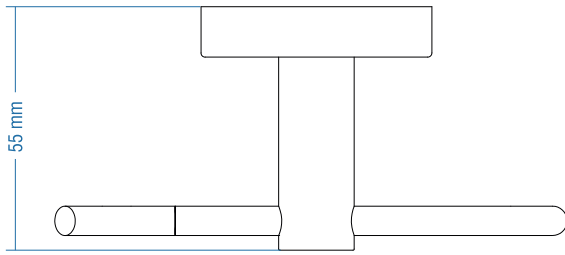

Tuvalet Kağıtlık - Toilet Paper Holder

Çizimler ölçekli değildir
Draw not to scale

Krom - Chrome

Montaj Şekli / Type of mounting