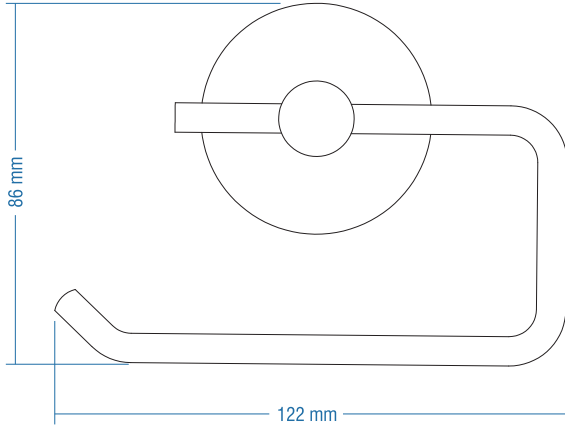

Tuvalet Kağıtlık - Toilet Paper Holder

Çizimler ölçekli değildir
Draw not to scale

Krom - Chrome

Montaj Şekli / Type of mounting